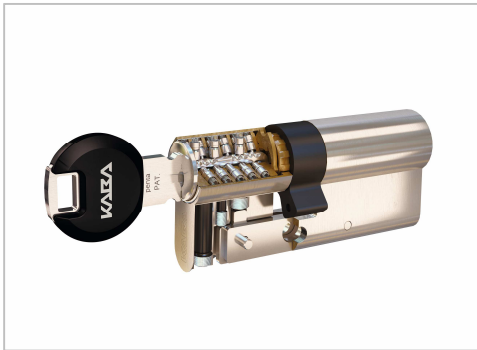

Schwabinger Tor, München

Neues, attraktives Quartier mitten in der Stadt

Kundenanforderungen

- Schließsystem gesucht, das eine größtmögliche Variabilität bietet
- Kombination mit Digitalkomponenten und Leser sollte möglich sein

Unsere Produkte

Mechanische Schließzylinder	penta
Tüschließer	TS 93
Elektronische Schließzylinder	Digital Zylinder
Elektronische Beschlagslösung	c-lever
Automatische Drehflügelantriebe	ED 250

Automatische
Türsysteme

Türtechnik

Systemlösungen
Zutritt und Zeit

Glassysteme

Mechanische
Schließsysteme

Service